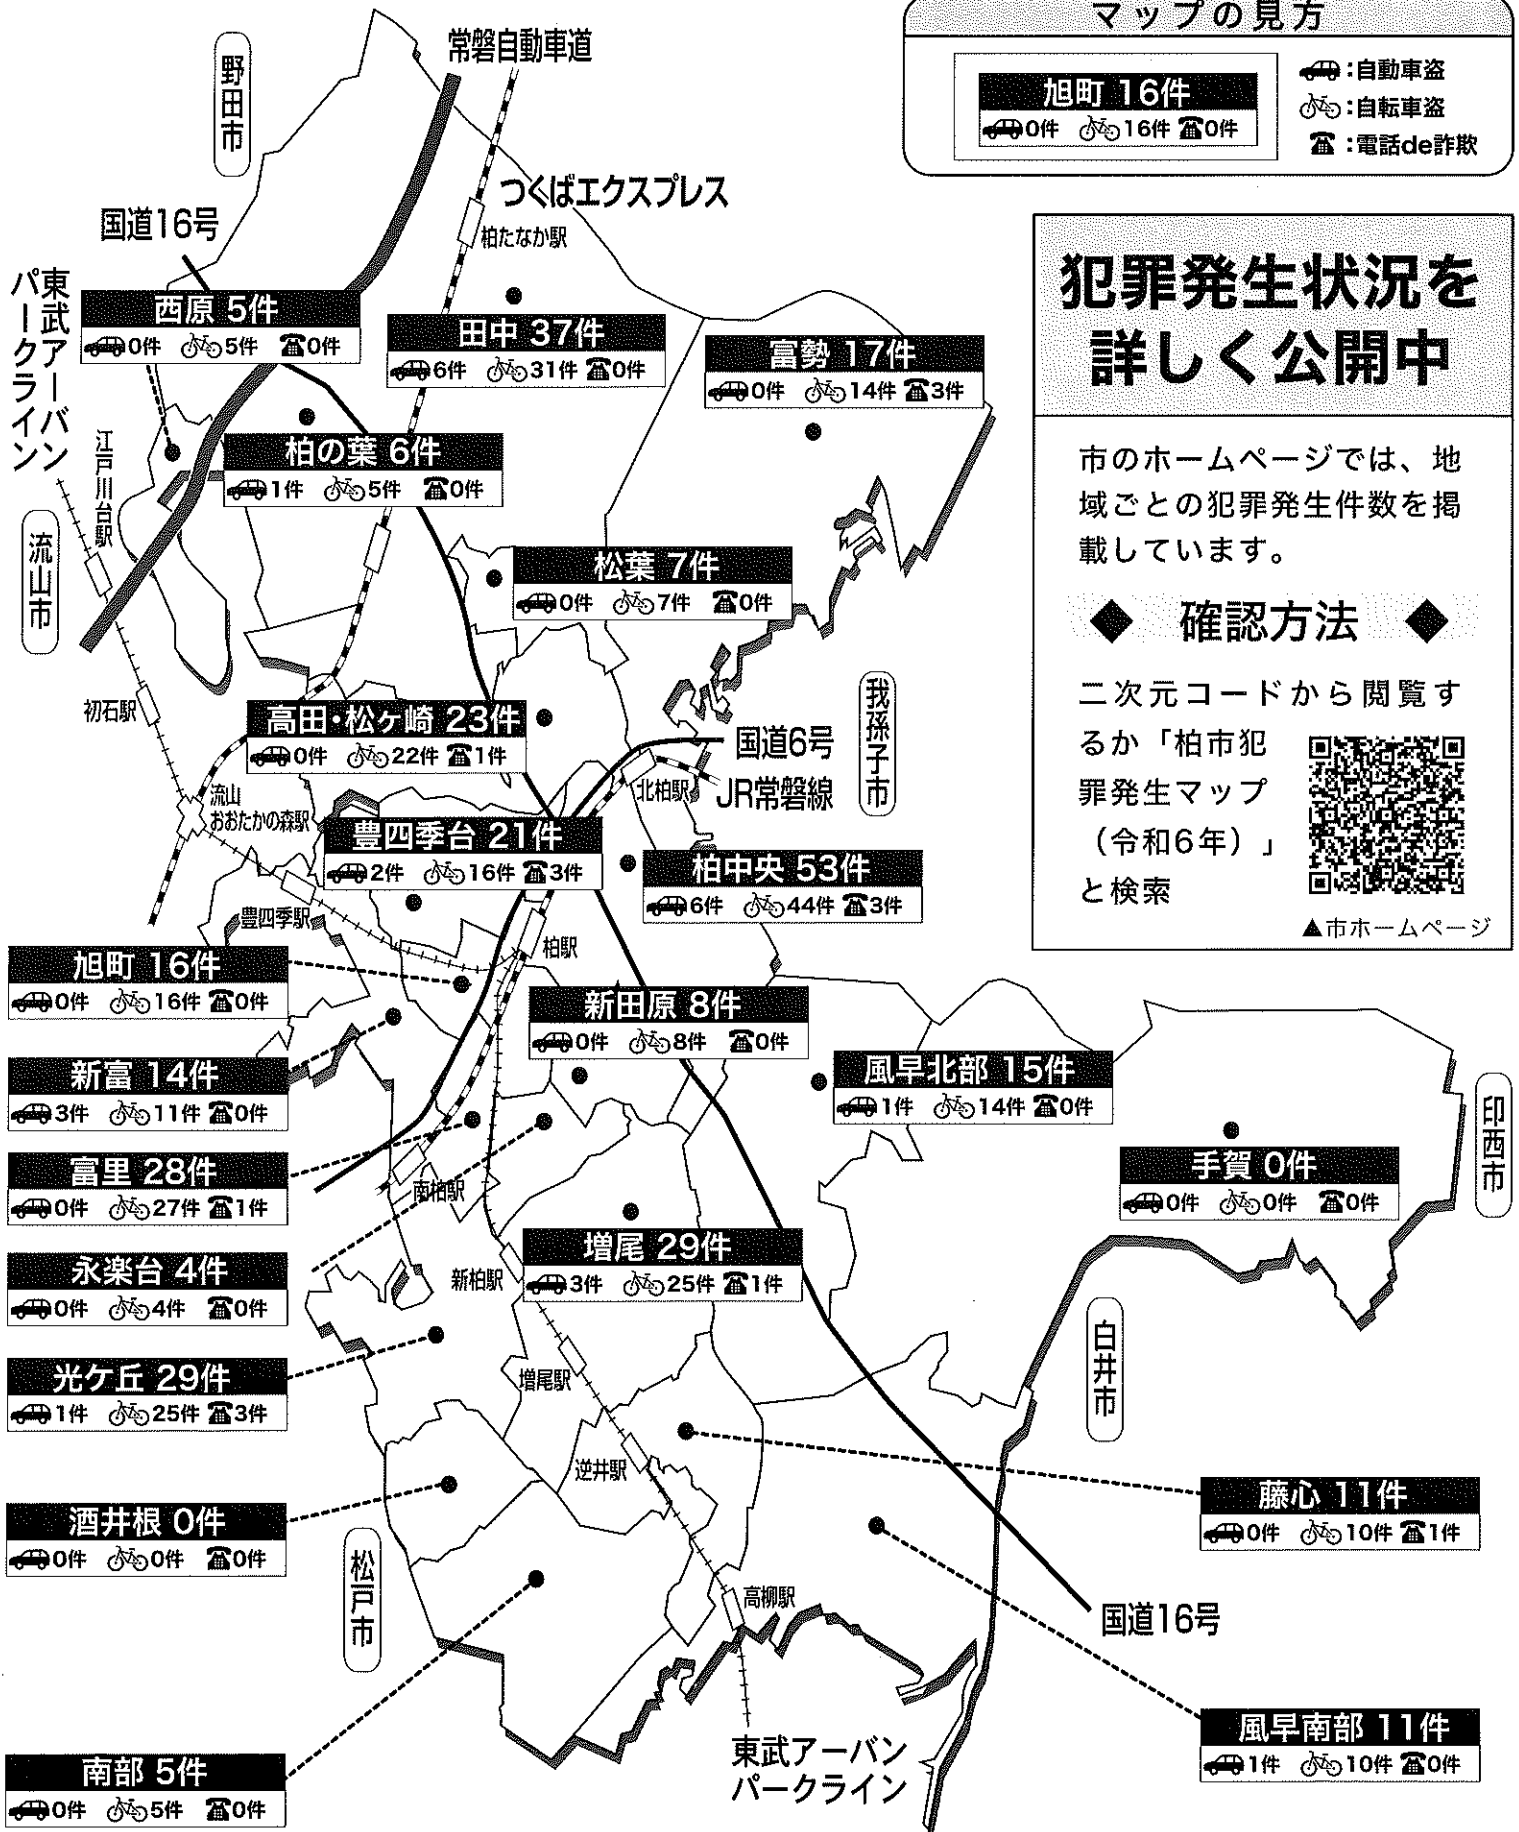

柏市 柏市犯罪発生マップ

KASHIWA CITY

問い合わせ：柏市役所防災安全課 ☎ 7167-1115

※柏警察署より提供された令和6年1月～6月の犯罪発生件数（暫定値）をもとに作成

マップの見方

旭町 16件
 自動車盗 0件 自転車盗 16件 電話de詐欺 0件

🚗：自動車盗
 🚲：自転車盗
 ☎：電話de詐欺

犯罪発生状況を詳しく公開中

市のホームページでは、地域ごとの犯罪発生件数を掲載しています。

◆ 確認方法 ◆

二次元コードから閲覧するか「柏市犯罪発生マップ（令和6年）」と検索

▲市ホームページ

令和6年上半期の犯罪発生件数 1,271件

令和6年1月から6月までの犯罪発生件数は1,271件（前年比+57件）と増加傾向です。

電話de詐欺

被害件数 16件

被害額 約5,200万円

◆ **被害状況** ◆ 電話de詐欺は前年比-52件・-約1億円と減少しています。

👑 柏市で被害が多かった手口 TOP 3

- No.1 オレオレ詐欺 息子などになりすまして電話をかけ、お金やキャッシュカードをだまし取る手口
- No.2 還付金詐欺 市役所職員を名乗り、還付金があると言ってATMからお金を振り込ませる手口
- No.3 預貯金詐欺 警察官・銀行協会の職員等を名乗って通帳・キャッシュカードをだまし取る手口