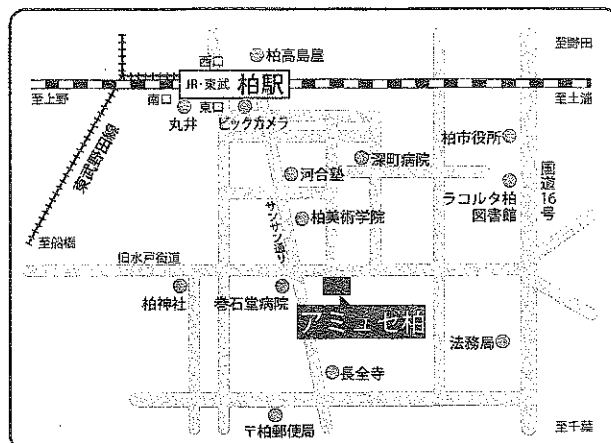

●アミュゼ柏への交通のご案内●

- ■電車ご利用の場合
  JR常磐線・東武アーバンパークライン
  柏駅東口より徒歩約7分
  ※柏駅まで...
  JR上野駅から常磐線で約30分
  大宮駅から東武野田線で約65分
  船橋駅から東武野田線で約35分

- ■お車をご利用の場合
  常磐自動車道 柏インターから約20分

- ■駐車場
  当館の駐車場は関係者専用となりますので、お車でご来場の際は、近隣の有料駐車場をご利用ください。ご来館はなるべく公共交通機関をご利用ください。