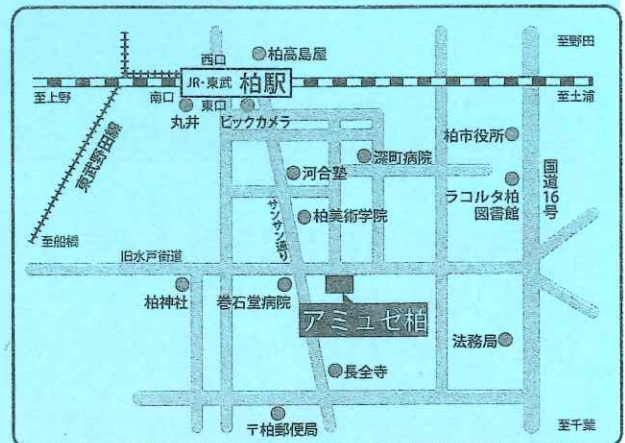

■駐車場

当館の駐車場は関係者専用となりますので、お車で
ご来場の際は、近隣の有料駐車場をご利用ください。
ご来館はなるべく公共交通機関をご利用ください。