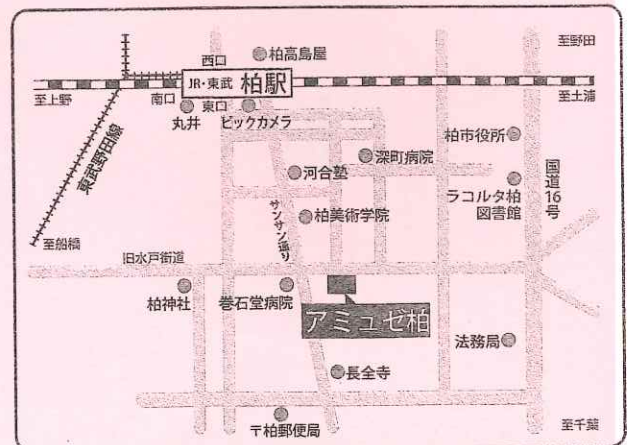

JR上野駅から常磐線で約30分

大宮駅から東武野田線で約65分

船橋駅から東武野田線で約35分

■お車をご利用の場合

常磐自動車道 柏インターから約20分

■駐車場

当館の駐車場は関係者専用となりますので、お車で
ご来場の際は、近隣の有料駐車場をご利用ください。
ご来館はなるべく公共交通機関をご利用ください。

柏市制施行 70 周年記念