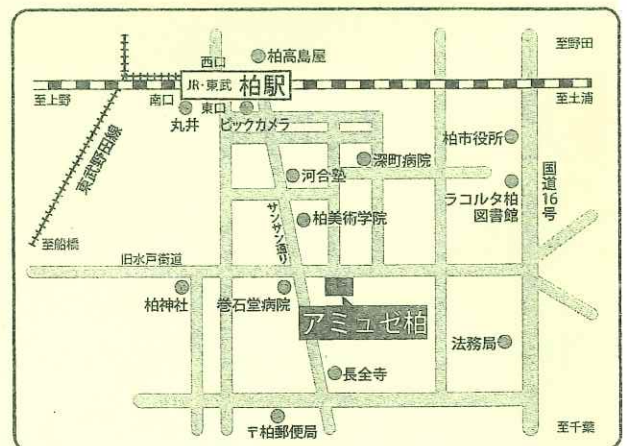

●アミュゼ柏への交通のご案内●

■電車ご利用の場合

JR常磐線・東武アーバンパークライン

柏駅東口より徒歩約7分

※柏駅まで…

JR上野駅から常磐線で約30分

大宮駅から東武野田線で約65分

船橋駅から東武野田線で約35分

■お車をご利用の場合

常磐自動車道 柏インターから約20分

■駐車場

当館の駐車場は関係者専用となりますので、お車で
ご来場の際は、近隣の有料駐車場をご利用ください。
ご来館はなるべく公共交通機関をご利用ください。

集え！歌声自慢♪

年齢不問！

アミュゼ柏

カラオケフェスティバル