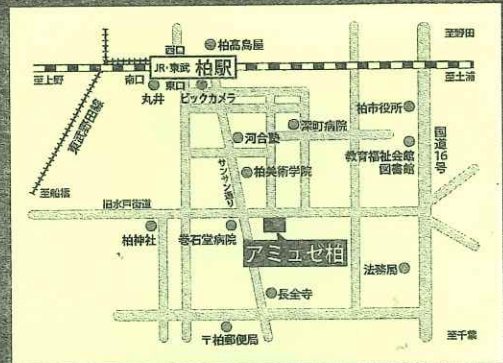

●アミュゼ柏への交通のご案内●

■電車ご利用の場合

JR常磐線・東武アーバンパークライン

柏駅東口より徒歩約7分

※柏駅まで…

JR上野駅から常磐線で約30分

大宮駅から東武野田線で約65分

船橋駅から東武野田線で約35分

申込み 「カラオケフェスティバル申込書」をご提出ください。
後日郵送にて出場時間等をお知らせ致します。

観覧 観覧は無料、事前予約は不要です。

申込期限 2025年3月7日(金)

ご予約・お問合せ

アミュゼ柏 04-7164-4579

FAX 04-7164-4572

主催 アミュゼ柏指定管理者 ASTN 共同企業 代表企業アクティオ株式会社 後援 柏市

切り取り線